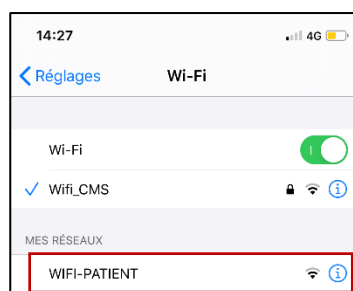

Notice utilisation avec un téléphone/tablette Android

- ✓ Ouvrez l'application Paramètres de votre téléphone.
- ✓ Appuyez sur Réseau et Internet > Wi-Fi.
- ✓ Activez l'option Utiliser le Wi-Fi.
- ✓ Appuyez sur un réseau répertorié. Si un mot de passe est nécessaire, une icône en forme de cadenas  s'affiche. Une fois que vous êtes connecté :
 - ✓ La mention "Connecté" s'affiche sous le nom du réseau ;
 - ✓ Le réseau est indiqué comme "Enregistré". Si votre téléphone se trouve à proximité de ce réseau et que le Wi-Fi est activé, il s'y connecte automatiquement.
- ✓ Ouvrez le navigateur web (Internet Explorer, Mozilla Firefox) qui vous oriente automatiquement vers la page d'authentification.
- ✓ Une page d'authentification s'ouvre. Il suffit alors de saisir les identifiants obtenus auprès de l'accueil. Ces identifiants sont valables pour une durée de 30 jours. Au-delà, vous devrez renouveler votre demande auprès de l'accueil.

WatchGuard **WIFI PATIENT - CENTRE MEDICAL LES SAPINS**

Bonjour, Bienvenue sur le portail Wifi du Centre Médical les Sapins de CEYRAT. Veuillez vous rendre à l'accueil pour obtenir vos identifiants de connexion. Bonne journée à vous !

notice utilisation avec un téléphone/tablette IOS

- ✓ Allumez votre téléphone IOS
- ✓ Allez dans vos réglages

- ✓ Appuyez sur le bouton WI-FI et allumez-le

- ✓ Appuyez sur le réseau WIFI WIFI_PATIENTS

- ✓ Une page d'authentification s'ouvre. Il suffit alors de saisir les identifiants obtenus auprès de l'accueil. Ces identifiants sont valables pour une durée de 30 jours. Au-delà, vous devrez renouveler votre demande auprès de l'accueil.
- ✓ Vous pouvez surfer sur Internet dans le respect des règles d'usage légales sur votre tablette ou téléphone IOS.